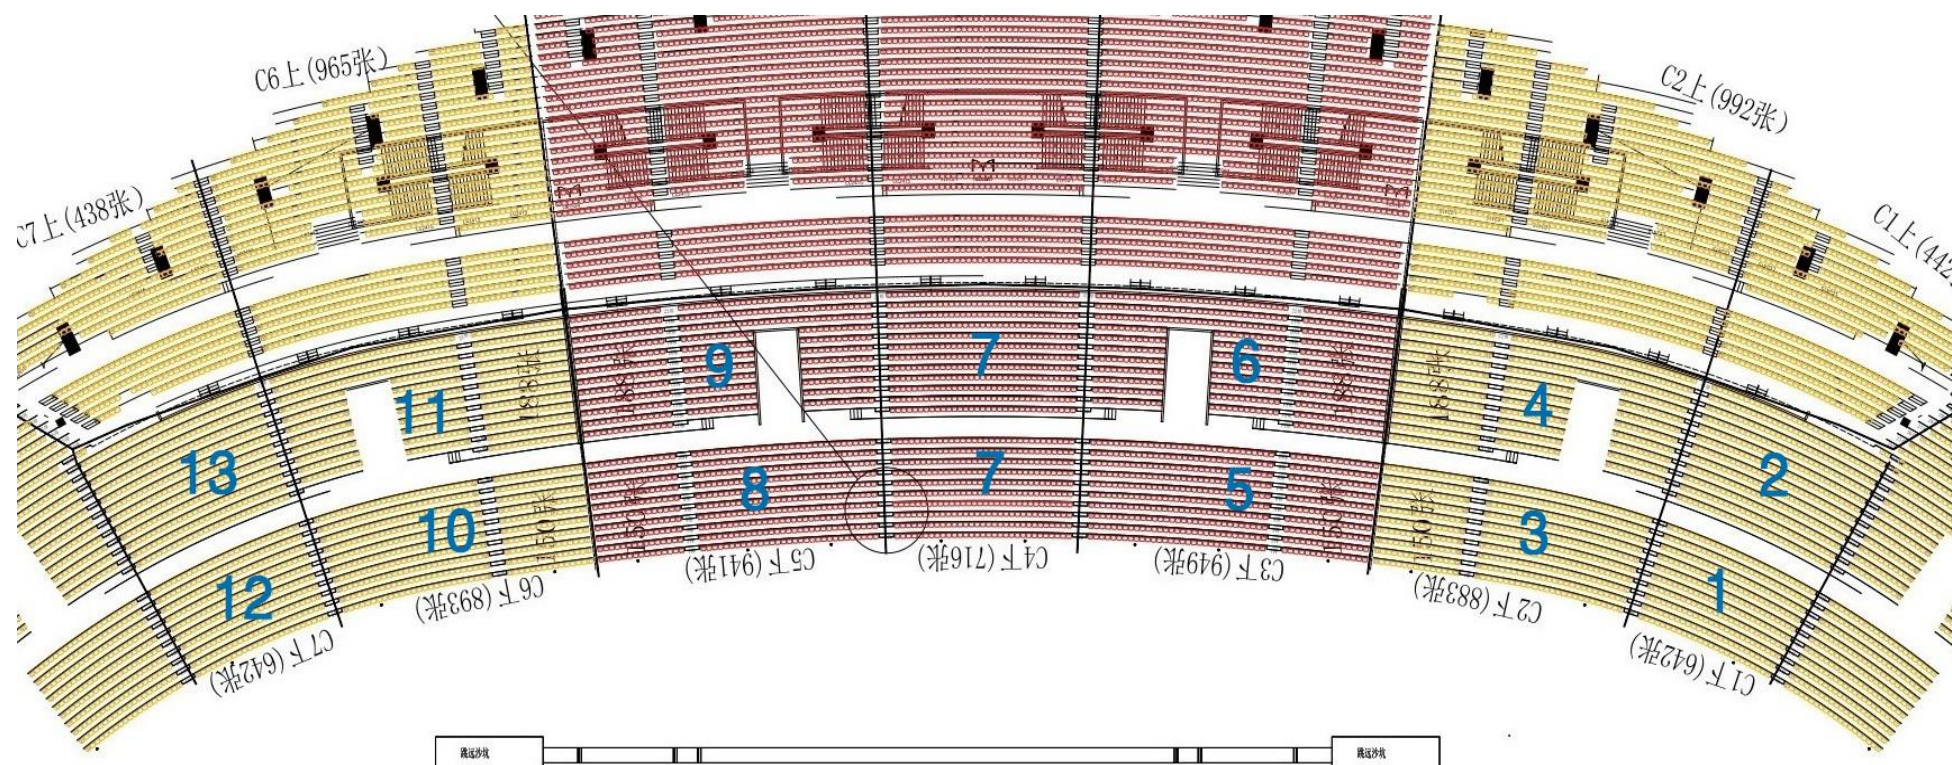

驻马店市第三届运动会开幕式座次图 (主席台对面C区)

区域编号	学院名称	人数	区域编号	学院名称	人数
1	马克思主义学院	100	7	国际教育学院	614
	音乐学院	180	8	数学与统计学院	460
2	艺术设计学院	262	9	建筑工程学院	481
3	生物与食品工程学院	240	10	化学与制药工程学院	330
4	外语学院	350	11	智能制造学院	380
5	文化传媒学院	460	12	动画学院	280
6	经济与管理学院	583	13	机械与能源工程学院	280